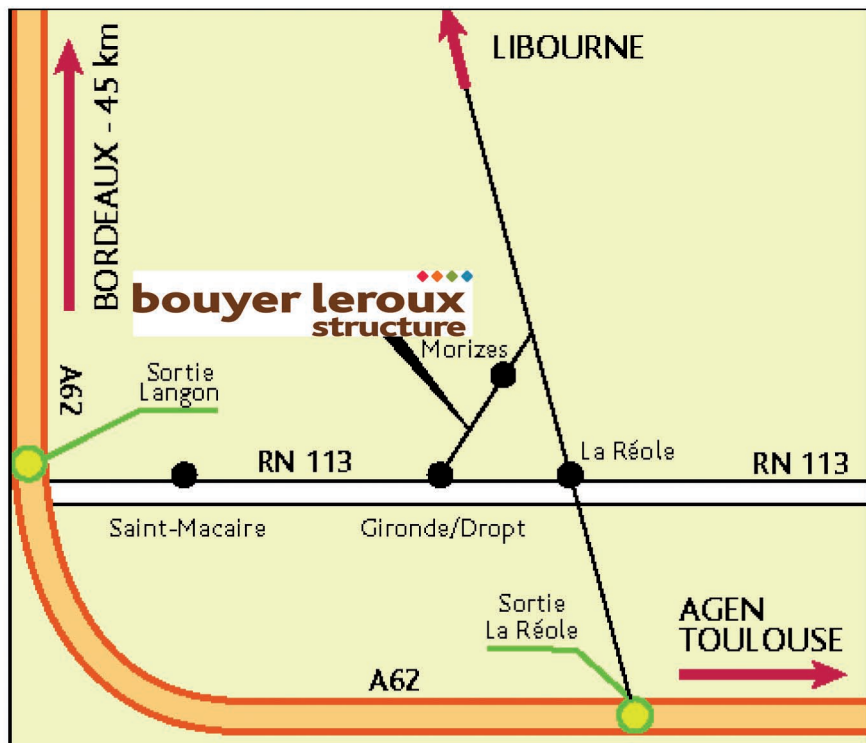

Site Bouyer Leroux Structure
Route de Morizès
33 190 GIRONDE SUR DROPT
Tél : 05 56 71 91 80

Depuis l'aéroport de Mérignac/Bordeaux :

- > Sortie de l'aéroport de Mérignac, direction Bordeaux Rocade Sud.
- > Direction A62 Agen/Toulouse - A environ 45 km, sortie Langon.
- > Au premier rond-point, direction RN113, Agen.
- > Sur la RN 113, 12 km environ après avoir longé la ville de Saint-Macaire, après le village de Casseuil et juste avant le bourg de Gironde sur Dropt, prendre sur la gauche direction Morizès.
- > Notre briqueterie IMERYS se situe à gauche, à environ 2 km de la RN 113. Prendre le Chemin départemental CD 15.

Depuis autoroute d'Agen :

- > Sortie La Réole.
- > A La Réole, RN 113 direction Gironde sur Dropt.
- > Après le bourg de Gironde sur Dropt, prendre à droite direction Morizès.